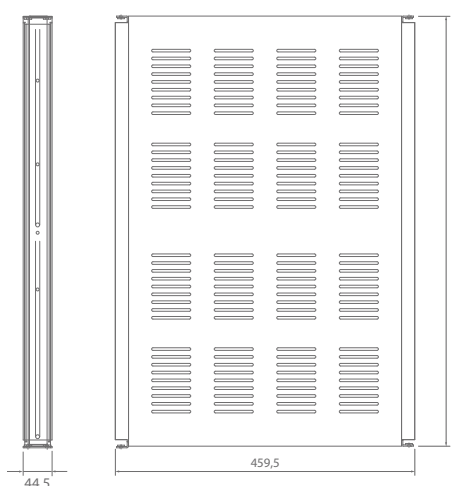

REF. 9D.NOU124

BANDEJA F460 RACK 600 FIJA

REF. 9D.NOU125

BANDEJA F660 RACK 800 FIJA

REF. 9D.NOU126

BANDEJA F860 RACK 1000 FIJA

BANDEJA TELESCOPICA

Bandeja telescópica para armarios rack. Especialmente diseñada para aguantar equipos de mucho peso y al mismo tiempo sea extensible. Añadiendo a la bandeja fija, unas guías y perfiles de fijación. Fijación por 4 puntos. Carga máxima con bandeja cerrada 100KG. Carga máxima con bandeja extendida 60Kg. aprox.

REF. 9D.NOU128

BANDEJA F660 RACK 800 TELESCOPICA

REF. 9D.NOU129

BANDEJA F860 RACK 1000 TELESCOPICA

Bandeja de fondo 660mm, extensión maxima 1060mm.

Bandeja de fondo 860mm, extensión maxima 1260mm.