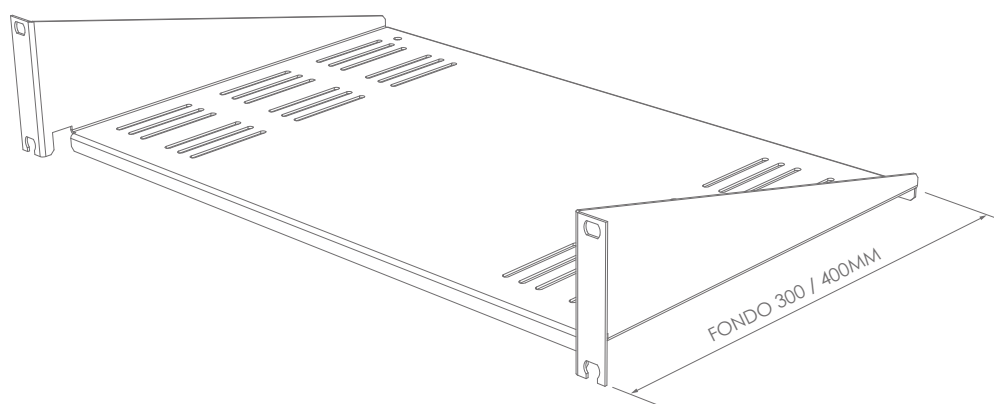

noudi
DISSENY DE PRODUCTE

BANDEJA 19" FIJA

Bandeja de fijación frontal para Rack de 19".
Fondo 300/400 milímetros, altura de 1U y 2U

REF. 9D.NOUI09 N
BANDEJA 19 " 1U F 300

REF. 9D.NOUI03 N
BANDEJA 19 " 2U F 300

REF. 9D.NOUI05 N
BANDEJA 19 " 2U F 400

DETALLE MONTAJE

noudi
DISSENY DE PRODUCTE

BANDEJA 19" EXTRAIBLE

Bandeja deslizante que permite ser extraída gracias a su sistema de guías. Las bandejas telescópicas se suelen utilizar para teclados rack, switch de red, monitores, etc. Imprescindibles en racks de pc o servidores donde necesitamos un estante metálico extraíble.

Fondo 300 y altura 2U.

REF. 9D.NOUI49N

BANDEJA 19 " 2U F 300 EXTRAIBLE

simple solutions

to big problems

noudi
DISSENY DE PRODUCTE

BANDEJA 19" ABATIBLE

Bandeja abatible diseñada para Racks 19". Se puede colocar en montantes frontales y/o posteriores, también puede ir fijada a la puerta.

Bandeja para Pc con tres ángulos de inclinación, fácil de montar y recoger. En plegado ocupa menos de 50mm de manera que se puede instalar en cualquier rincón.

REF. 9D.NOUI46N

BANDEJA PC 19" ABATIBLE

noudi
DISSENY DE PRODUCTE