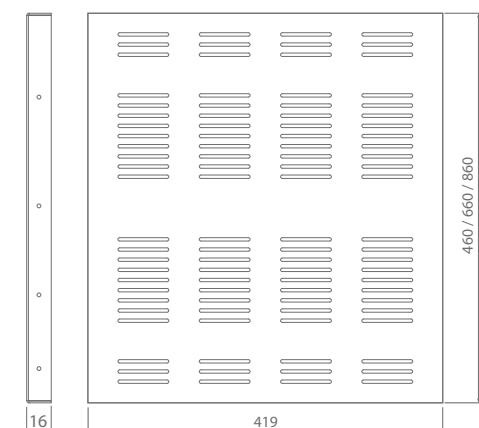

Bandeja de fondo 660mm, extensión maxima 1060mm.

Bandeja de fondo 860mm, extensión maxima 1260mm.