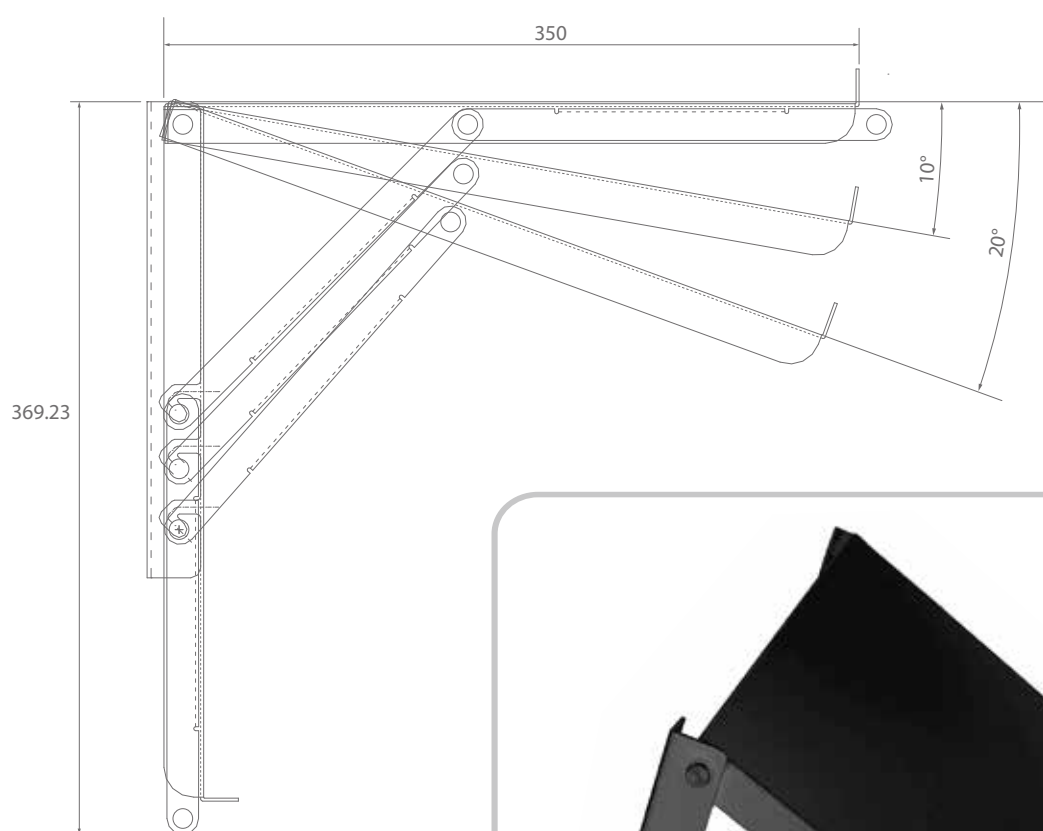

Fondo 300 y altura 2U.

REF. 9D.NOUI49N

BANDEJA 19 " 2U F 300 EXTRAIBLE

simple solutions

to big problems

noudi
DISSENY DE PRODUCTE

BANDEJA 19" ABATIBLE

Bandeja abatible diseñada para Racks 19". Se puede colocar en montantes frontales y/o posteriores, también puede ir fijada a la puerta.

Bandeja para Pc con tres ángulos de inclinación, fácil de montar y recoger. En plegado ocupa menos de 50mm de manera que se puede instalar en cualquier rincón.

REF. 9D.NOUI46N

BANDEJA PC 19" ABATIBLE

noudi
DISSENY DE PRODUCTE