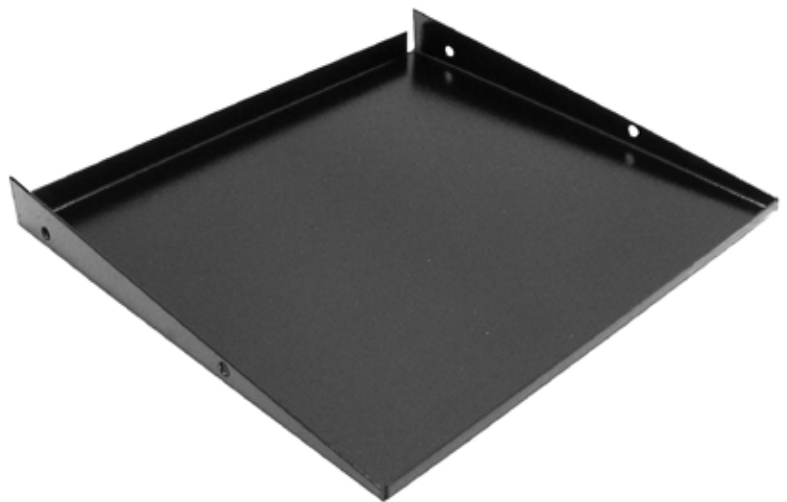

noudi
DISSENY DE PRODUCTE

ARMARIO RACK MURAL 10"

Mural de 10" configurable, permite insertar diferentes versiones de frontales, pach paneles hasta 16 puertos, tipo Keystone.

Tiene en la parte superior e inferior 3 entradas y salidas para cables.

Refrigeración por ranuras perforadas.

Este mural incluye 1 bandeja de 150mm, tapones para los taladros pasacables y puerta de metacrilato.

REF. 9D.NOU152

MURAL 10" BIGBOX NEGRO + BANDEJA

Características

MEDIDAS: 300X270X355mm

MATERIAL: FE pintado con epoxi.

COLOR: RAL9005 gofrado

EMBALAJE: Unitario

NOTAS: Posibilidad de personalizar la porte de metacrilato.

Aplicaciones

- Informática
- Telecomunicaciones

REF. 9D.NOU152.4

BANDEJA PARA MURAL 10" BIGBOX NEGRO