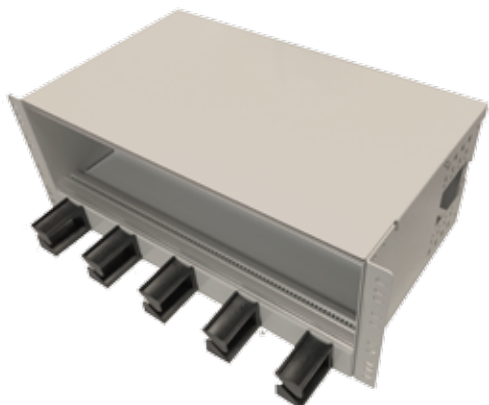

## MÓDULO ORGANIZADOR 4U 19" ECO 7035

Chasis 4U 19" ECO es la versión económica del módulo organizador 4U. Realizado en chapa de FE 1.5 y pintura epoxi. Se compone de 5 piezas con un montaje simple y rápido mediante tornillería:

- 1- chasis 4U, incluye perfil de AL y regleta roscada M2.5
- 2- Tapa superior
- 3- Tapa posterior
- 4- Orejas 19" 4U
- 5- Soporte ordenables de 1U

Organizado en parte superior de 3U para alojar 12 slots de conexión de FO, parte inferior 1U con ordenables de 1/4 de vuelta.

**REF. 9D.FO160.4UE**  
SubRack 19"4u 84TE ECO S/Slot 7035

\*Opcional

**REF. 9D.FO159-12SC**  
MOD SMT 3U 7TE 12SC/E2000 + ADAPT+PIGT+NUMER

## MÓDULO ORGANIZADOR 4U 19" ECO 7035

REF. 9D.FO160.4UE  
SubRack 19"4u 84TE ECO S/Slot 7035

- Podemos ubicar hasta 144 conexiones de F.O

- Accesorios como bridas metálicas, atrapacables, bridas plástico, etc.